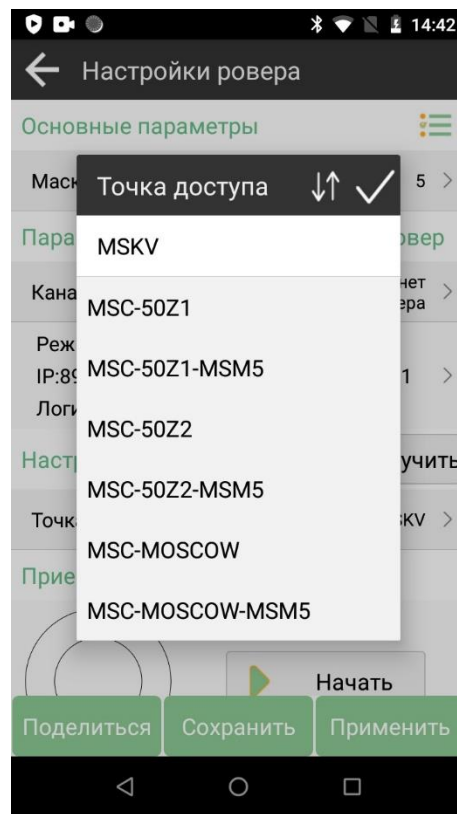

3.3 После ввода данных для подключения к сети SmartNet необходимо нажать кнопку Получить точку доступа и выбрать интересующую точку доступа из списка.