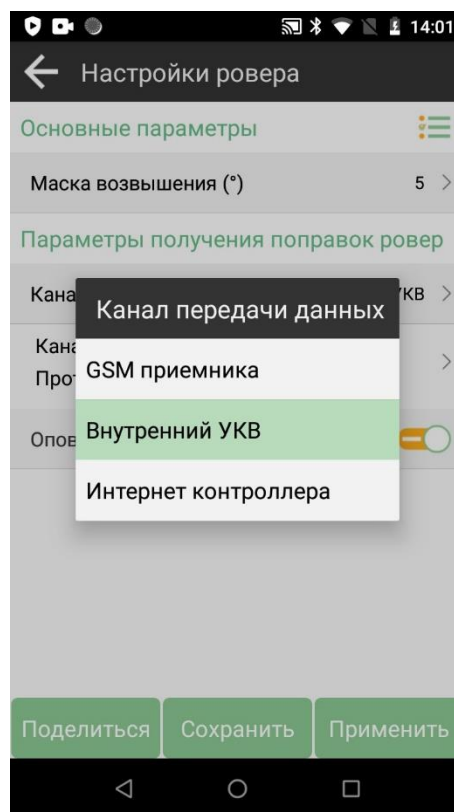

**Руководство по подключению
ГНСС приемников RGK
к сети SmartNet**

1. Запустите ПО Singular Pad на контроллере
2. Подключение к приемнику
2.1 Откройте меню Приемник- Соединение

- 2.2 Выполните подключение к приемнику указав тип оборудования, производителя, модель, тип соединения.

3. Подключение к сети SmartNet

3.1 Откройте меню Приемник- Ровер

3.2 Выберите канал передачи данных GSM приемника, если сим карта установлена в приемнике или Интернет контроллера, если сим карта установлена в контроллере или используется Wi-Fi для выхода в интернет.