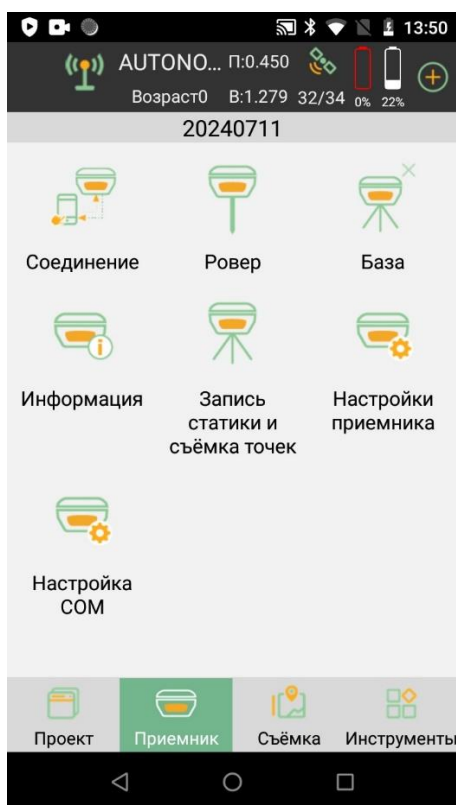

**Руководство по подключению
ГНСС приемников RGK
к сети SmartNet**

1. Запустите ПО Singular Pad на контроллере
2. Подключение к приемнику
2.1 Откройте меню Приемник- Соединение

- 2.2 Выполните подключение к приемнику указав тип оборудования, производителя, модель, тип соединения.

3. Подключение к сети SmartNet

3.1 Откройте меню Приемник- Ровер

3.2 Выберите канал передачи данных GSM приемника, если сим карта установлена в приемнике или Интернет контроллера, если сим карта установлена в контроллере или используется Wi-Fi для выхода в интернет.