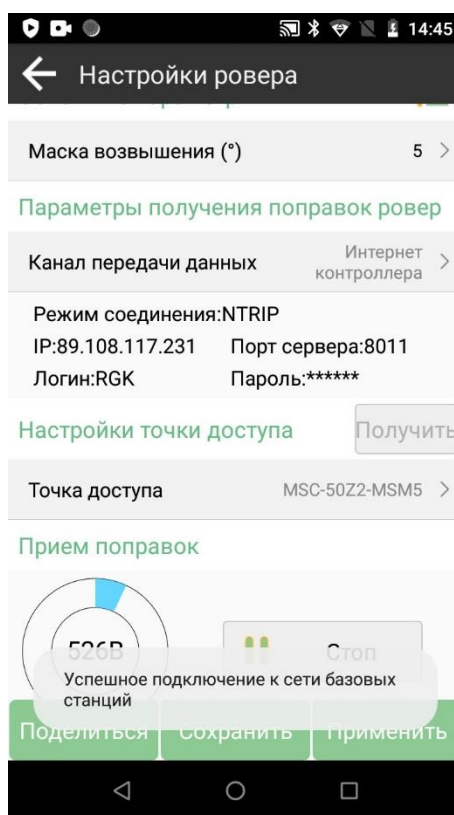

3.4 После выбора Точки доступа нажимаем кнопки **Начать** и **Применить** для начала работы.