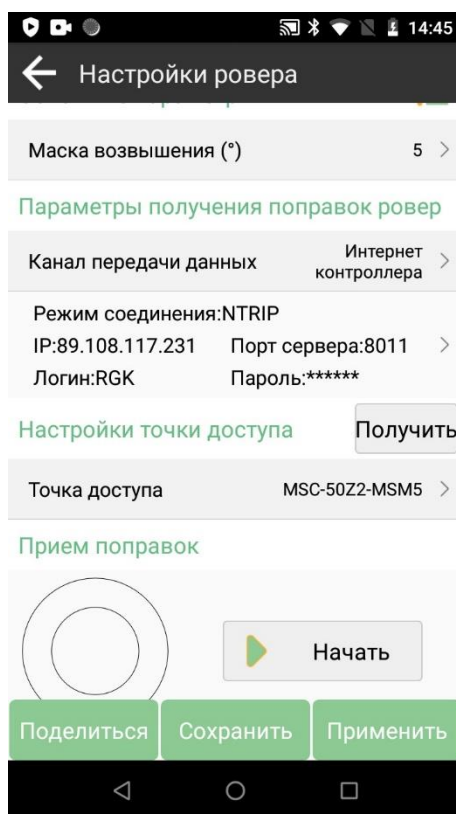

3.2.2 При выборе канала передачи данных- Интернет контроллера необходимо ввести данные для подключения к сети Smartnet.

Данные для подключения к сети SmartNet:

IP: `rtcm.smartnetrtk.ru`

Порт:

- 8002 (автоматическое подключение к ближайшей станции)
- 8007 (виртуальная базовая станция)
- 70+код региона (ручной выбор одиночной станции)
- 8011 (подключение к ближайшей станции с трансляцией параметров системы координат RTCM 1021-1027)

Логин и Пароль: учетные данные для подключения к сети