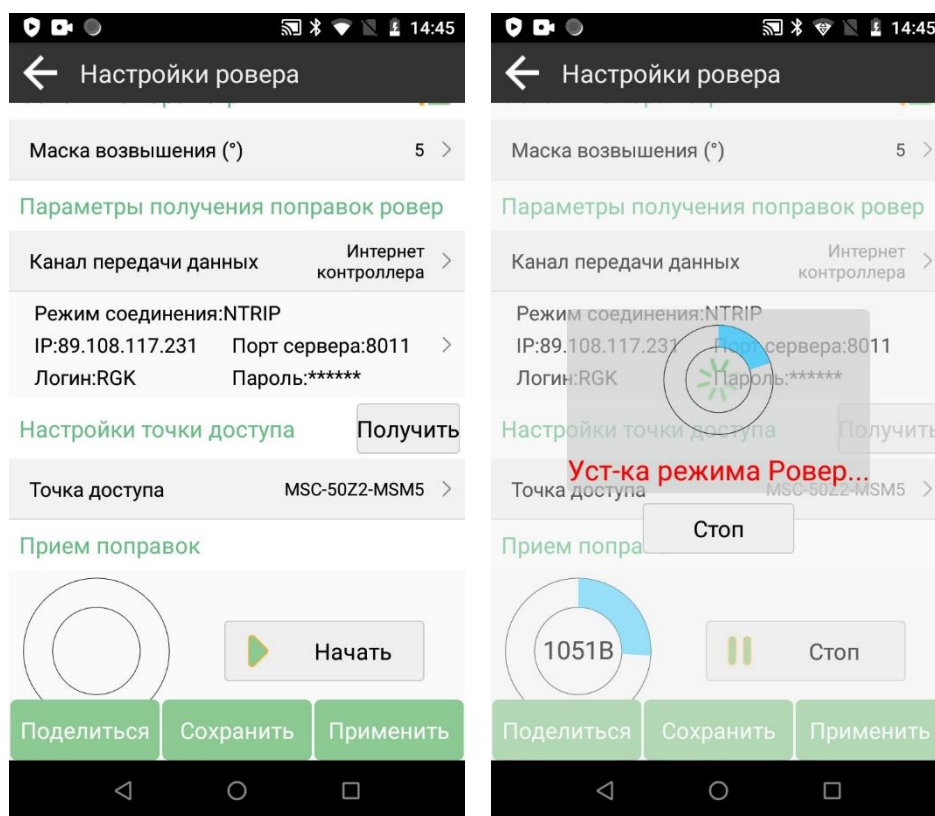

3.4 После выбора Точки доступа нажимаем кнопки **Начать** и **Применить** для начала работы.