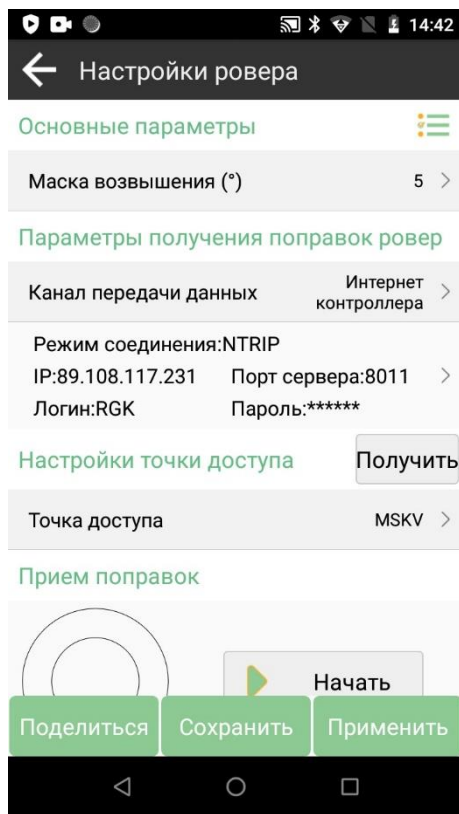

3.3 После ввода данных для подключения к сети SmartNet необходимо нажать кнопку Получить точку доступа и выбрать интересующую точку доступа из списка.