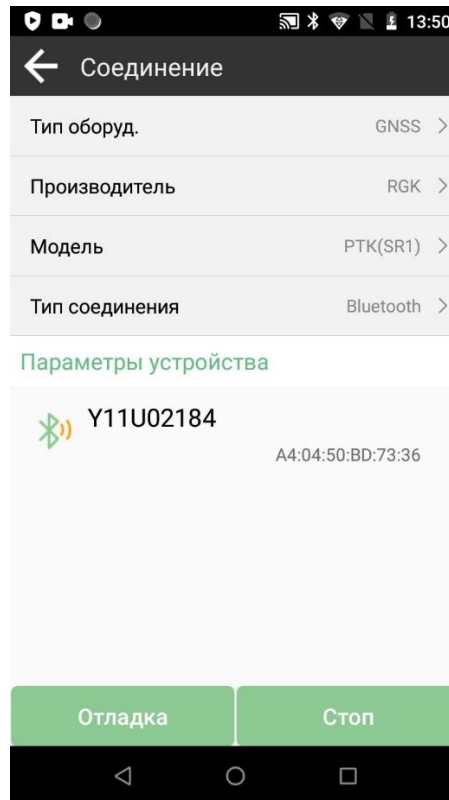

**Руководство по подключению
ГНСС приемников RGK
к сети SmartNet**

1. Запустите ПО Singular Pad на контроллере
2. Подключение к приемнику
2.1 Откройте меню Приемник- Соединение

- 2.2 Выполните подключение к приемнику указав тип оборудования, производителя, модель, тип соединения.

3. Подключение к сети SmartNet

3.1 Откройте меню Приемник- Ровер

3.2 Выберите канал передачи данных GSM приемника, если сим карта установлена в приемнике или Интернет контроллера, если сим карта установлена в контроллере или используется Wi-Fi для выхода в интернет.