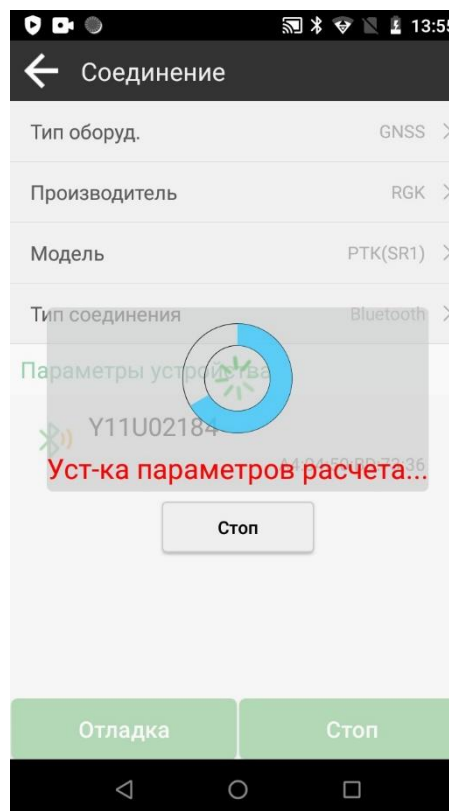

**Руководство по подключению
ГНСС приемников RGK
к сети SmartNet**

1. Запустите ПО Singular Pad на контроллере
2. Подключение к приемнику
2.1 Откройте меню Приемник- Соединение

- 2.2 Выполните подключение к приемнику указав тип оборудования, производителя, модель, тип соединения.

3. Подключение к сети SmartNet

3.1 Откройте меню Приемник- Ровер

3.2 Выберите канал передачи данных GSM приемника, если сим карта установлена в приемнике или Интернет контроллера, если сим карта установлена в контроллере или используется Wi-Fi для выхода в интернет.