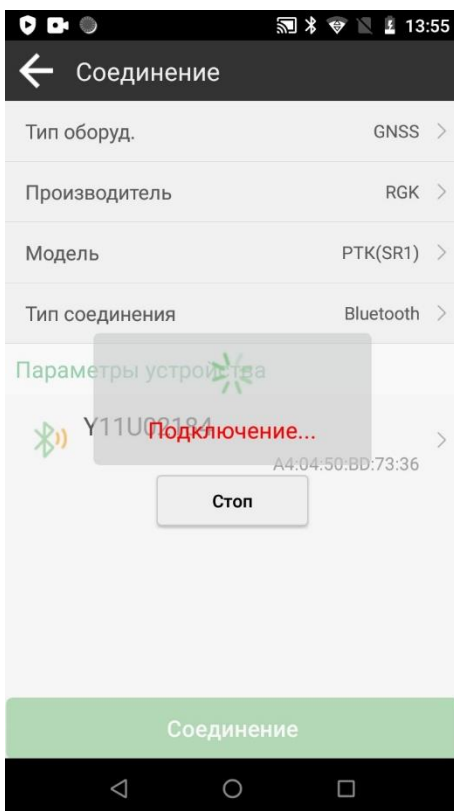

**Руководство по подключению
ГНСС приемников RGK
к сети SmartNet**

1. Запустите ПО Singular Pad на контроллере
2. Подключение к приемнику
2.1 Откройте меню Приемник- Соединение

- 2.2 Выполните подключение к приемнику указав тип оборудования, производителя, модель, тип соединения.

3. Подключение к сети SmartNet

3.1 Откройте меню Приемник- Ровер

3.2 Выберите канал передачи данных GSM приемника, если сим карта установлена в приемнике или Интернет контроллера, если сим карта установлена в контроллере или используется Wi-Fi для выхода в интернет.