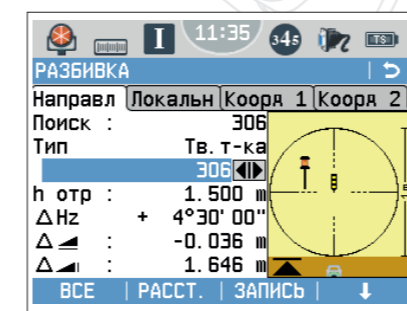

Программное обеспечение Leica FlexField plus: графические подсказки и интуитивно понятное меню.

Leica Geosystems – mySecurity
Система защиты от кражи прибора. Украденный тахеометр блокируется, что делает работу с ним невозможной.

Leica Flexline Plus Ещё более надёжный

Технические характеристики Leica FlexLine TS09plus

Угловые измерения (Hz, V)		
Точность ¹⁾	1" / 2" / 3" / 5"	✓
Метод	Абсолютный, непрерывный, диаметральный: во всех режимах	✓
Разрешение дисплея	0.1"	✓
Компенсирование	Четырехкратное компенсирование угла наклона: для всех моделей	✓
Точность компенсатора	0.5" / 1" / 1.5"	✓
Дальномерные измерения на отражателе		
Дальность - круглая призма²⁾	3 500 м	✓
Дальность - отражающая пленка²⁾	250 м	✓
Точность ³⁾	Точный+: 1.5 мм + 2.0 ppm Точный и быстрый: 2.0 мм + 2.0 ppm Трекинг: 3.0 мм + 2.0 ppm	✓
Стандартное время измерений⁴⁾	1.0 сек	✓
Безотражательные измерения		
Дальность ⁵⁾	> 500 м / > 1000	✓ ○
PinPoint R500 / R1000:		✓
Точность ^{3) 6)}	2 мм + 2 ppm	✓
Размеры лазерного пятна	На 30 м: 7 x 10 мм На 50 м: 8 x 20 мм	✓
Хранение данных/Связь		
Встроенная память	Макс.: 100 000 точек Макс.: 60 000 измерений	✓
USB-накопитель	1 Гб Скорость передачи 1000 точек/сек	✓
Интерфейсы	Серийный (скорость до 115 200) USB A и мини B, Bluetooth®, класс 1, 150 м > 1000 м (TCPS29)	✓ ✓ ○
Форматы данных	GSI / DXF / LandXML / CSV / ASCII	✓
Guide Light (EGL) (маячок)		
Рабочий диапазон (при стандартных атмосферных параметрах)	5 м - 100 м	○
Точность определения координат	5 см на 100 м	○

Сравнение моделей: Настройки и опции тахеометров

	TS02	TS06plus	TS09plus	Viva TS11
Угловая точность 1"	-	✓	✓	✓
Повышенная точность измерений на отражателе	1.5 мм + 2 ppm	1.5 мм + 2 ppm	1.5 мм + 2 ppm	1.5 мм + 2 ppm
Дальность безотражательных измерений	400 м (опционально)	500 м включительно / 1000 м (опционально)	500 м включительно / 1000 м (опционально)	500 м включительно / 1000 м (опционально)
Графический дисплей	высокое ЧБ разрешение	высокое ЧБ разрешение	Q-VGA Color & Touch	Full-VGA Color & Touch
Подсветка дисплея	-	✓	✓	✓
Буквенно-цифровая клавиатура с функциональными клавишами	-	✓	✓	✓
Вторая клавиатура	○	○	○	○
Подсветка клавиатуры	-	✓	✓	✓
Створоруказатель EGL	-	○	✓	✓
USB A и мини B	-	✓	✓	✓
Bluetooth® Wireless	-	✓	✓	✓
SD-карта	-	-	-	✓
Фотографирование	-	-	-	✓
Smart Station	-	-	-	✓
Встроенное программное обеспечение (в комплекте)	FlexField plus (стандартная)	FlexField plus (расширенная)	FlexField plus (полная)	SmartWorx Viva (pro)

Описание:
1) Среднеквадратическое отклонение по ISO-17123-3
2) Облачность, без дымки, видимость на 40 км без рефракции
3) Среднеквадратическое отклонение по ISO-17123-4
4) Отражательный режим Точный и Быстрый

5) При идеальных условиях на Kodak Grey Card (отр.способность 90%)
Максимальная дальность измерений зависит от погодных условий, и отражающей способности поверхности
6) Дальность > 500м 4мм+2ppm

7) Измерения каждые 30 сек. при 25° С.
Аккумулятор может служить меньше, если эксплуатировался ранее. Встроенный аккумулятор GEB222
8) Время безотражательных измерений зависит от характеристик измеряемых объектов и погодных условий