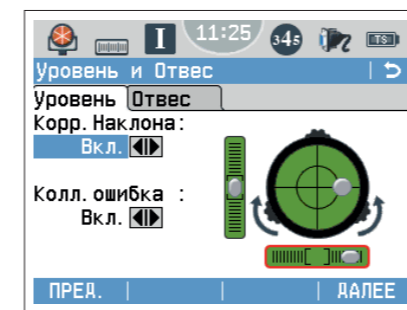

Программное обеспечение Leica FlexField plus: графические подсказки и интуитивно понятное меню.

Leica Geosystems – mySecurity
Система защиты от кражи прибора. Украденный тахеометр блокируется, что делает работу с ним невозможной.

Leica Flexline Plus Ещё более надёжный

Технические характеристики Leica FlexLine TS09plus

Угловые измерения (Hz, V)		
Точность ¹⁾	1" / 2" / 3" / 5"	✓
Метод	Абсолютный, непрерывный, диаметральный: во всех режимах	✓
Разрешение дисплея	0.1"	✓
Компенсирование	Четырехкратное компенсирование угла наклона: для всех моделей	✓
Точность компенсатора	0.5" / 1" / 1.5"	✓
Дальномерные измерения на отражателе		
Дальность - круглая призма²⁾	3 500 м	✓
Дальность - отражающая пленка²⁾	250 м	✓
Точность ³⁾	Точный+: 1.5 мм + 2.0 ppm Точный и быстрый: 2.0 мм + 2.0 ppm Трекинг: 3.0 мм + 2.0 ppm	✓
Стандартное время измерений⁴⁾	1.0 сек	✓
Безотражательные измерения		
Дальность ⁵⁾	> 500 м / > 1000	✓ ○
PinPoint R500 / R1000:		✓
Точность ^{3) 6)}	2 мм + 2 ppm	✓
Размеры лазерного пятна	На 30 м: 7 x 10 мм На 50 м: 8 x 20 мм	✓
Хранение данных/Связь		
Встроенная память	Макс.: 100 000 точек Макс.: 60 000 измерений	✓
USB-накопитель	1 Гб Скорость передачи 1000 точек/сек	✓
Интерфейсы	Серийный (скорость до 115 200) USB A и мини B, Bluetooth®, класс 1, 150 м > 1000 м (TCPS29)	✓ ✓ ○
Форматы данных	GSI / DXF / LandXML / CSV / ASCII	✓
Guide Light (EGL) (маячок)		
Рабочий диапазон (при стандартных атмосферных параметрах)	5 м - 100 м	○
Точность определения координат	5 см на 100 м	○

Сравнение моделей: Настройки и опции тахеометров

	TS02	TS06plus	TS09plus	Viva TS11
Угловая точность 1"	-	✓	✓	✓
Повышенная точность измерений на отражателе	1.5 мм + 2 ppm	1.5 мм + 2 ppm	1.5 мм + 2 ppm	1.5 мм + 2 ppm
Дальность безотражательных измерений	400 м (опционально)	500 м включительно / 1000 м (опционально)	500 м включительно / 1000 м (опционально)	500 м включительно / 1000 м (опционально)
Графический дисплей	высокое ЧБ разрешение	высокое ЧБ разрешение	Q-VGA Color & Touch	Full-VGA Color & Touch
Подсветка дисплея	-	✓	✓	✓
Буквенно-цифровая клавиатура с функциональными клавишами	-	✓	✓	✓
Вторая клавиатура	○	○	○	○
Подсветка клавиатуры	-	✓	✓	✓
Створоруказатель EGL	-	○	✓	✓
USB A и мини B	-	✓	✓	✓
Bluetooth® Wireless	-	✓	✓	✓
SD-карта	-	-	-	✓
Фотографирование	-	-	-	✓
Smart Station	-	-	-	✓
Встроенное программное обеспечение (в комплекте)	FlexField plus (стандартная)	FlexField plus (расширенная)	FlexField plus (полная)	SmartWorx Viva (pro)

Описание:
1) Среднеквадратическое отклонение по ISO-17123-3
2) Облачность, без дымки, видимость на 40 км без рефракции
3) Среднеквадратическое отклонение по ISO-17123-4
4) Отражательный режим Точный и Быстрый

5) При идеальных условиях на Kodak Grey Card (отр.способность 90%)
Максимальная дальность измерений зависит от погодных условий, и отражающей способности поверхности
6) Дальность > 500м 4мм+2ppm

7) Измерения каждые 30 сек. при 25° С.
Аккумулятор может служить меньше, если эксплуатировался ранее. Встроенный аккумулятор GEB222
8) Время безотражательных измерений зависит от характеристик измеряемых объектов и погодных условий