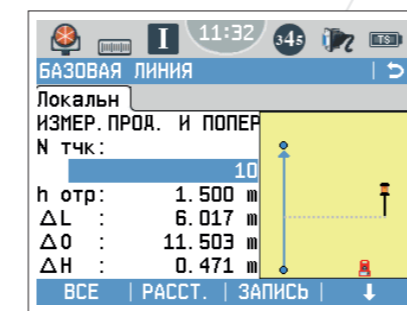

Программное обеспечение Leica FlexField plus: графические подсказки и интуитивно понятное меню.

Leica Geosystems – mySecurity
Система защиты от кражи прибора. Украденный тахеометр блокируется, что делает работу с ним невозможной.

Leica Flexline Plus Ещё более надёжный

Технические характеристики Leica FlexLine TS09plus

Угловые измерения (Hz, V)		
Точность ¹⁾	1" / 2" / 3" / 5"	✓
Метод	Абсолютный, непрерывный, диаметральный: во всех режимах	✓
Разрешение дисплея	0.1"	✓
Компенсирование	Четырехкратное компенсирование угла наклона: для всех моделей	✓
Точность компенсатора	0.5" / 1" / 1.5"	✓
Дальномерные измерения на отражателе		
Дальность - круглая призма²⁾	3 500 м	✓
Дальность - отражающая пленка²⁾	250 м	✓
Точность ³⁾	Точный+: 1.5 мм + 2.0 ppm Точный и быстрый: 2.0 мм + 2.0 ppm Трекинг: 3.0 мм + 2.0 ppm	✓
Стандартное время измерений⁴⁾	1.0 сек	✓
Безотражательные измерения		
Дальность ⁵⁾	> 500 м / > 1000	✓ ○
PinPoint R500 / R1000:		✓
Точность ^{3) 6)}	2 мм + 2 ppm	✓
Размеры лазерного пятна	На 30 м: 7 x 10 мм На 50 м: 8 x 20 мм	✓
Хранение данных/Связь		
Встроенная память	Макс.: 100 000 точек Макс.: 60 000 измерений	✓
USB-накопитель	1 Гб Скорость передачи 1000 точек/сек	✓
Интерфейсы	Серийный (скорость до 115 200) USB A и мини B, Bluetooth®, класс 1, 150 м > 1000 м (TCPS29)	✓ ✓ ○
Форматы данных	GSI / DXF / LandXML / CSV / ASCII	✓
Guide Light (EGL) (маячок)		
Рабочий диапазон (при стандартных атмосферных параметрах)	5 м - 100 м	○
Точность определения координат	5 см на 100 м	○

Сравнение моделей: Настройки и опции тахеометров

	TS02	TS06plus	TS09plus	Viva TS11
Угловая точность 1"	-	✓	✓	✓
Повышенная точность измерений на отражателе	1.5 мм + 2 ppm	1.5 мм + 2 ppm	1.5 мм + 2 ppm	1.5 мм + 2 ppm
Дальность безотражательных измерений	400 м (опционально)	500 м включительно / 1000 м (опционально)	500 м включительно / 1000 м (опционально)	500 м включительно / 1000 м (опционально)
Графический дисплей	высокое ЧБ разрешение	высокое ЧБ разрешение	Q-VGA Color & Touch	Full-VGA Color & Touch
Подсветка дисплея	-	✓	✓	✓
Буквенно-цифровая клавиатура с функциональными клавишами	-	✓	✓	✓
Вторая клавиатура	○	○	○	○
Подсветка клавиатуры	-	✓	✓	✓
Створоруказатель EGL	-	○	✓	✓
USB A и мини B	-	✓	✓	✓
Bluetooth® Wireless	-	✓	✓	✓
SD-карта	-	-	-	✓
Фотографирование	-	-	-	✓
Smart Station	-	-	-	✓
Встроенное программное обеспечение (в комплекте)	FlexField plus (стандартная)	FlexField plus (расширенная)	FlexField plus (полная)	SmartWorx Viva (pro)

Описание:
1) Среднеквадратическое отклонение по ISO-17123-3
2) Облачность, без дымки, видимость на 40 км без рефракции
3) Среднеквадратическое отклонение по ISO-17123-4
4) Отражательный режим Точный и Быстрый

5) При идеальных условиях на Kodak Grey Card (отр.способность 90%)
Максимальная дальность измерений зависит от погодных условий, и отражающей способности поверхности
6) Дальность > 500м 4мм+2ppm

7) Измерения каждые 30 сек. при 25° С.
Аккумулятор может служить меньше, если эксплуатировался ранее. Встроенный аккумулятор GEB222
8) Время безотражательных измерений зависит от характеристик измеряемых объектов и погодных условий