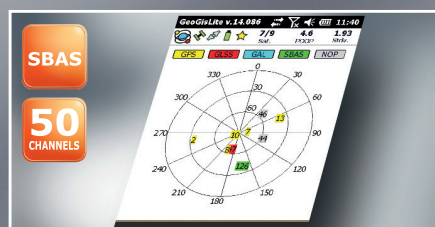

Полевой ГИС контроллер Zenith04

Определение координат

- Точность 1-3 м
- Поддержка SBAS
- 50 каналов

Широкие возможности подключения

- Модем GSM/GPRS
- Bluetooth® и WiFi
- Карта памяти Micro SD

Характерные особенности

- Камера 5Мега Пиксел
- Полная цифровая клавиатура
- Читаемость при ярком солнечном свете

Zenith04

Универсальное решение: используйте Zenith04 в качестве GPS приемника для решения задач ГИС или в качестве контроллера для управления GNSS приемниками и тахеометрами.

Полнофункциональный - универсальный

Максимум функционала в базовой комплектации - с GeoMax это реальность. Zenith04 обладает следующим функционалом: 50 канальный GPS приемник, встроенный GSM/GPRS модуль, WiFi, Bluetooth®, 5МП камера, полная цифровая клавиатура и многое другое.

GPS

Тип приемника	50 каналов, L1, C/A код, одностотный
Точность RTK	1.5 м
Независимое измерение	1-3 м
SBAS	WAAS / EGNOS / MSAS / GAGAN

Системное программное обеспечение

Операционная система	Microsoft Windows Mobile® 6.5
Процессор	Marvell PXA-310 806 MHz